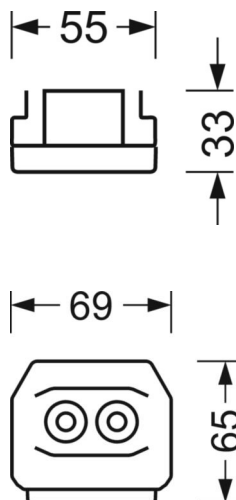

прибородержатель IP 64 - Individual.Lens.Optic - прямой широконаправленный свет - без видимых стыков

Ламподержатель из оцинкованного стального профиля; слой цинка в сочетании с лаком на полиэфирной смоле хорошо защищает от коррозии; крепление без инструментов, с помощью встроенных нажимных затворов, защита от кражи. Встроенные пластиковые торцы с уплотнительными краями и одно замкнутое уплотнение вокруг, для несущей шины классов защиты до IP64. Цвет корпуса белый стандартный для электротехники RAL 9016; Прямой широко направленный свет, распространяющийся через линзу «Individual.Lens.Optic» из пластика ПММА. Оптика отдельных линз с прозрачным уплотнением делает сборку и установку предельно удобными, а плоскость легко чистится. Тройные ряды из отдельных линз и лампо-/прибородержатели, идеально согласованные между собой, обеспечивают цельный вид без стыков и неравномерностей. Подключение к электросети через штатную 5-полюсную штекерную деталь для быстрой сборки, со свободным выбором фаз. Встроенный механизм для правильной сборки для быстрого контакта. Сменные блоки, позволяющие легко модернизировать освещение, существенно продлевают срок службы всей осветительной установки.

параметры

номер заказа	19412006160
код EAN	4020863408344
номер таможенного тарифа	94051190
Знак прохождения контроля	IP 64, класс защиты I, ENEC10 VDE, F, D, HACCP DIN10500/Food/IFS-пригодность для применения/BRC, Indoor, CE
Степень ударопрочности IK	IK03 (-20°C bis 40°C)
Температура окружения	ta -20°C в 40°C
Особые свойства	Готовность к IoT «Ready for IoT»
Гарантийный срок	5 лет
Государственные программы поддержки	BEG - государственные субсидии для энергосберегающих зданий (действительна только для Германии)