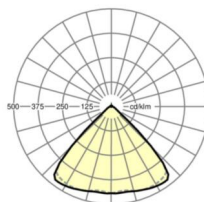

параметры

номер заказа	19412006160
код EAN	4020863408344
номер таможенного тарифа	94051190
Знак прохождения контроля	IP 64, класс защиты I, ENEC10 VDE, F, D, HACCP DIN10500/Food/IFS-пригодность для применения/BRC, Indoor, CE
Степень ударопрочности IK	IK03 (-20°C bis 40°C)
Температура окружения	ta -20°C в 40°C
Особые свойства	Готовность к IoT «Ready for IoT»
Гарантийный срок	5 лет
Государственные программы поддержки	BEG - государственные субсидии для энергосберегающих зданий (действительна только для Германии)

электротехника

Балласт	Электронный драйвер DALI2 (1 штука)
Мощность системы	37W
сетевое напряжение	230V/50Hz
автоматический предохранитель (пусковой ток)	20 штук/B10, 32 штук/B16, 33 штук/C10, 53 штук/C16
класс энергосбережения/Источник света	D

Оптика

Оснастка	LED, цветопередача/оттенок света CRI ≥ 80 / 6500K
Допуск для координаты цветности (MacAdam)	3SDCM
Фотобиологическая безопасность (светильник)	RG1
Номинальный световой поток	5849lm
Срок службы LED	50000h L80/B10 (Tq 40°C)
светоотдача светильников	156lm/W
Угол излучения	95° (C0) / 95° (C90)
UGR поп./вдоль	19.9 / 20.3

DEEP-LINK

<https://www.regiolux.de/ru/article/19412006160>